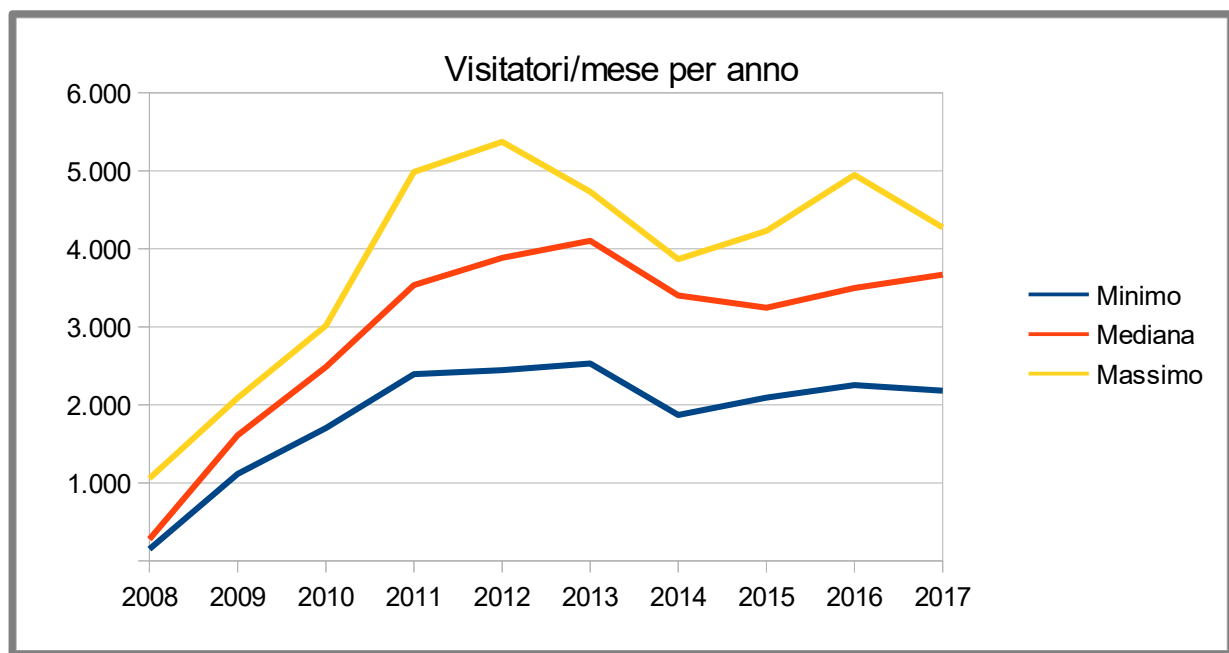

### Totale mensile dal settembre 2008 al dicembre 2017

Statistiche del sito www.bayes.it generate da Google Analytics

Mese	Data	Visitatori	Visualizzazioni di pagina
0000	Settembre 2008	160	662
0001	Ottobre 2008	150	820
0002	Novembre 2008	393	1.392
0003	Dicembre 2008	1057	3.119
0004	Gennaio 2009	1567	3.730
0005	Febbraio 2009	1717	4.190
0006	Marzo 2009	1961	4.534
0007	Aprile 2009	1582	3.819
0008	Maggio 2009	1815	4.376
0009	Giugno 2009	1369	3.243
0010	Luglio 2009	1461	3.237
0011	Agosto 2009	1115	2.520
0012	Settembre 2009	1638	3.469
0013	Ottobre 2009	1864	4.064
0014	Novembre 2009	2088	4.573
0015	Dicembre 2009	1562	3.461
0016	Gennaio 2010	2206	4.511
0017	Febbraio 2010	2383	4.911
0018	Marzo 2010	2416	4.775
0019	Aprile 2010	1994	4.025
0020	Maggio 2010	2603	5.270
0021	Giugno 2010	2669	5.370
0022	Luglio 2010	2301	4.639
0023	Agosto 2010	1702	3.302
0024	Settembre 2010	2663	4.812
0025	Ottobre 2010	2854	5.360
0026	Novembre 2010	3016	5.672
0027	Dicembre 2010	2558	5.015
0028	Gennaio 2011	3383	6.788
0029	Febbraio 2011	3692	7.344

#### Visitatori/mese

Anno	Minimo	Mediana	Massimo
2008	150	277	1.057
2009	1.115	1.610	2.088
2010	1.702	2.487	3.016
2011	2.392	3.535	4.986
2012	2.444	3.885	5.371
2013	2.530	4.104	4.731
2014	1.870	3.403	3.868
2015	2.092	3.247	4.230