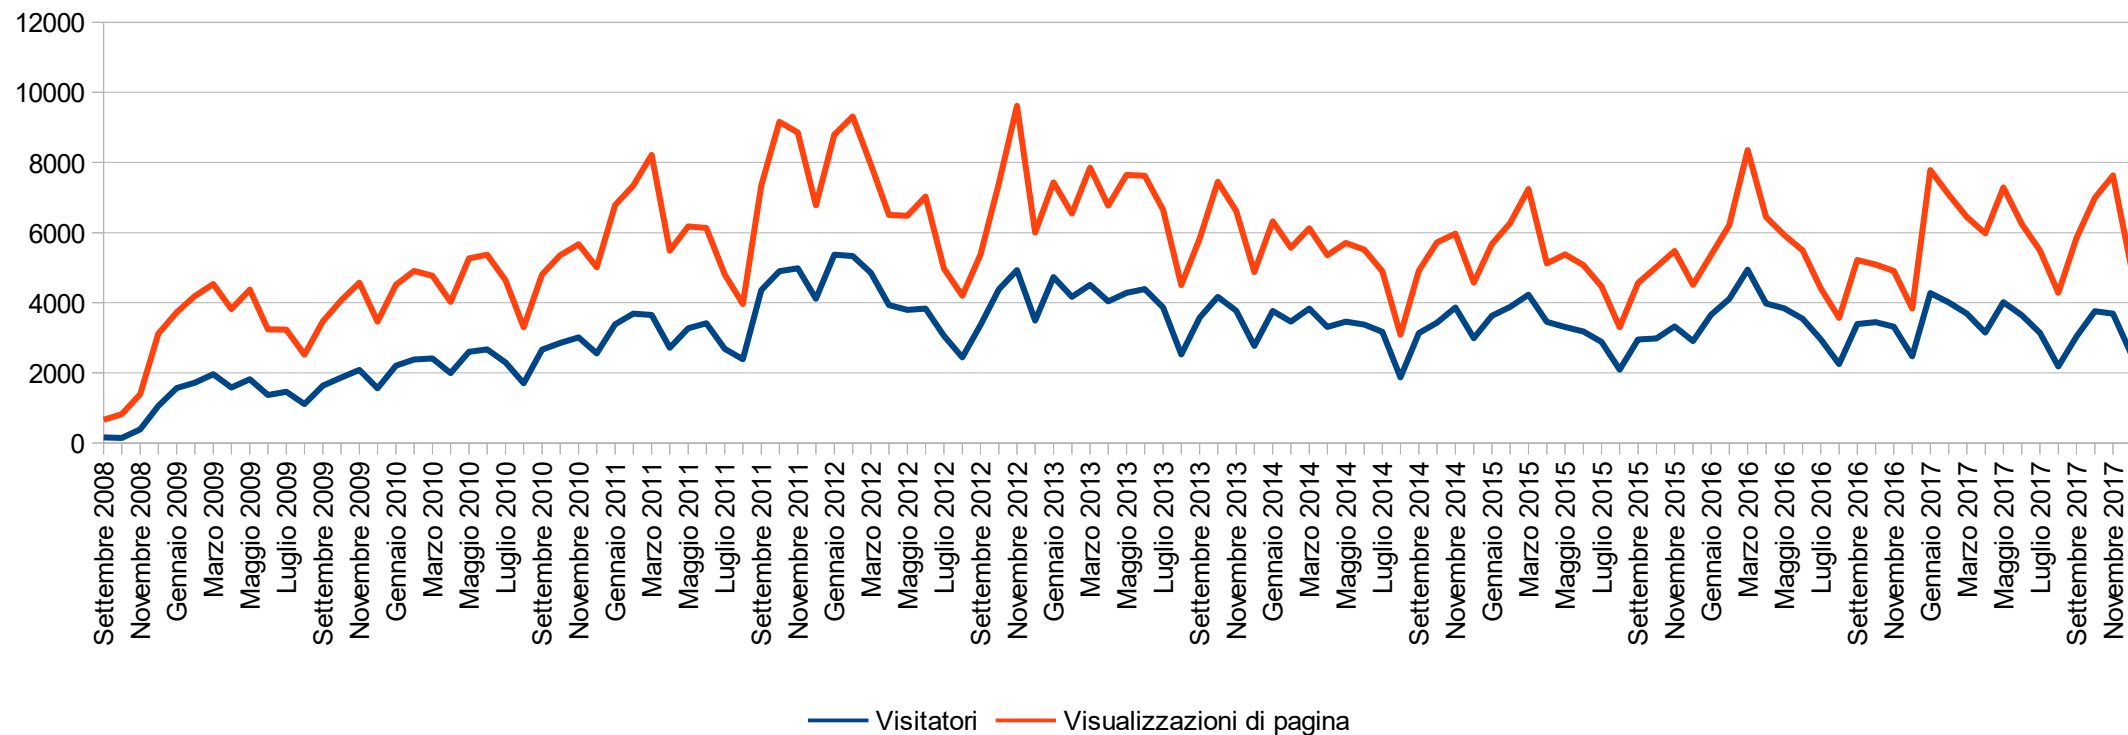

### Totale mensile dal settembre 2008 al dicembre 2017

Statistiche del sito www.bayes.it generate da Google Analytics

Mese	Data	Visitatori	Visualizzazioni di pagina
0000	Settembre 2008	160	662
0001	Ottobre 2008	150	820
0002	Novembre 2008	393	1.392
0003	Dicembre 2008	1057	3.119
0004	Gennaio 2009	1567	3.730
0005	Febbraio 2009	1717	4.190
0006	Marzo 2009	1961	4.534
0007	Aprile 2009	1582	3.819
0008	Maggio 2009	1815	4.376
0009	Giugno 2009	1369	3.243
0010	Luglio 2009	1461	3.237
0011	Agosto 2009	1115	2.520
0012	Settembre 2009	1638	3.469
0013	Ottobre 2009	1864	4.064
0014	Novembre 2009	2088	4.573
0015	Dicembre 2009	1562	3.461
0016	Gennaio 2010	2206	4.511
0017	Febbraio 2010	2383	4.911
0018	Marzo 2010	2416	4.775
0019	Aprile 2010	1994	4.025
0020	Maggio 2010	2603	5.270
0021	Giugno 2010	2669	5.370
0022	Luglio 2010	2301	4.639
0023	Agosto 2010	1702	3.302
0024	Settembre 2010	2663	4.812
0025	Ottobre 2010	2854	5.360
0026	Novembre 2010	3016	5.672
0027	Dicembre 2010	2558	5.015
0028	Gennaio 2011	3383	6.788
0029	Febbraio 2011	3692	7.344

#### Visitatori/mese

Anno	Minimo	Mediana	Massimo
2008	150	277	1.057
2009	1.115	1.610	2.088
2010	1.702	2.487	3.016
2011	2.392	3.535	4.986
2012	2.444	3.885	5.371
2013	2.530	4.104	4.731
2014	1.870	3.403	3.868
2015	2.092	3.247	4.230