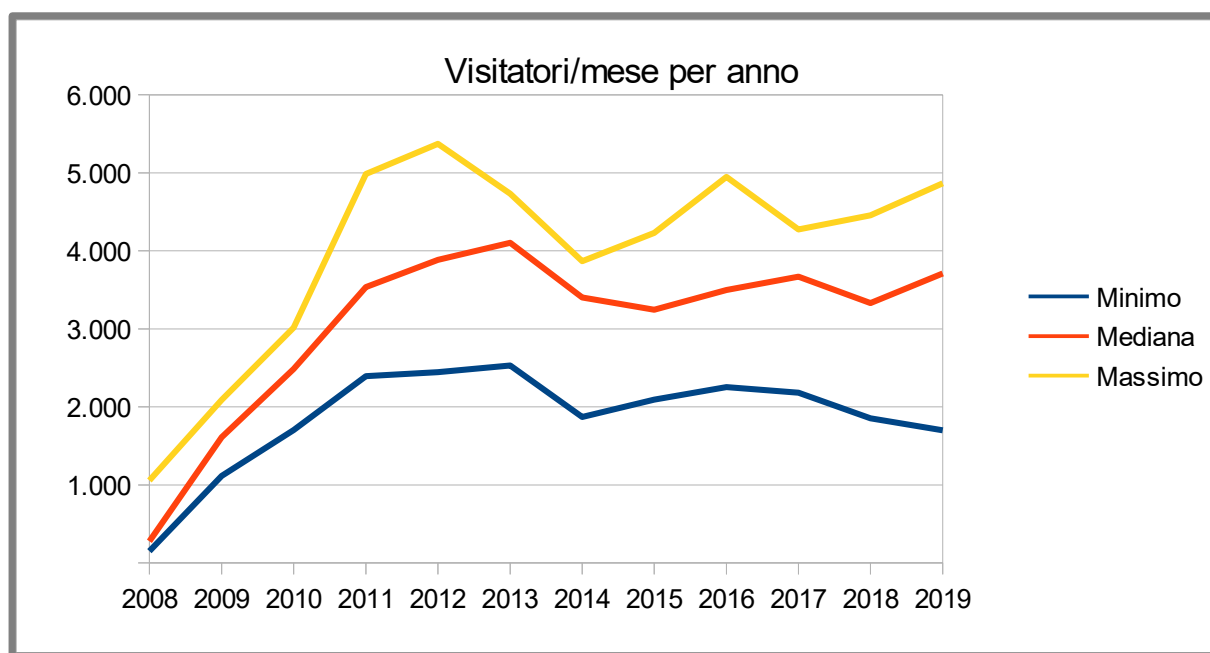

Totale mensile dal settembre 2008 al dicembre 2019

Statistiche del sito www.bayes.it generate da Google Analytics

Mese	Data	Visitatori	Visualizzazioni di pagina
0000	Settembre 2008	160	662
0001	Ottobre 2008	150	820
0002	Novembre 2008	393	1.392
0003	Dicembre 2008	1057	3.119
0004	Gennaio 2009	1567	3.730
0005	Febbraio 2009	1717	4.190
0006	Marzo 2009	1961	4.534
0007	Aprile 2009	1582	3.819
0008	Maggio 2009	1815	4.376
0009	Giugno 2009	1369	3.243
0010	Luglio 2009	1461	3.237
0011	Agosto 2009	1115	2.520
0012	Settembre 2009	1638	3.469
0013	Ottobre 2009	1864	4.064
0014	Novembre 2009	2088	4.573
0015	Dicembre 2009	1562	3.461
0016	Gennaio 2010	2206	4.511
0017	Febbraio 2010	2383	4.911
0018	Marzo 2010	2416	4.775
0019	Aprile 2010	1994	4.025
0020	Maggio 2010	2603	5.270
0021	Giugno 2010	2669	5.370
0022	Luglio 2010	2301	4.639
0023	Agosto 2010	1702	3.302
0024	Settembre 2010	2663	4.812
0025	Ottobre 2010	2854	5.360
0026	Novembre 2010	3016	5.672
0027	Dicembre 2010	2558	5.015
0028	Gennaio 2011	3383	6.788
0029	Febbraio 2011	3692	7.344

Visitatori/mese

Anno	Minimo	Mediana	Massimo
2008	150	277	1.057
2009	1.115	1.610	2.088
2010	1.702	2.487	3.016
2011	2.392	3.535	4.986
2012	2.444	3.885	5.371
2013	2.530	4.104	4.731
2014	1.870	3.403	3.868
2015	2.092	3.247	4.230