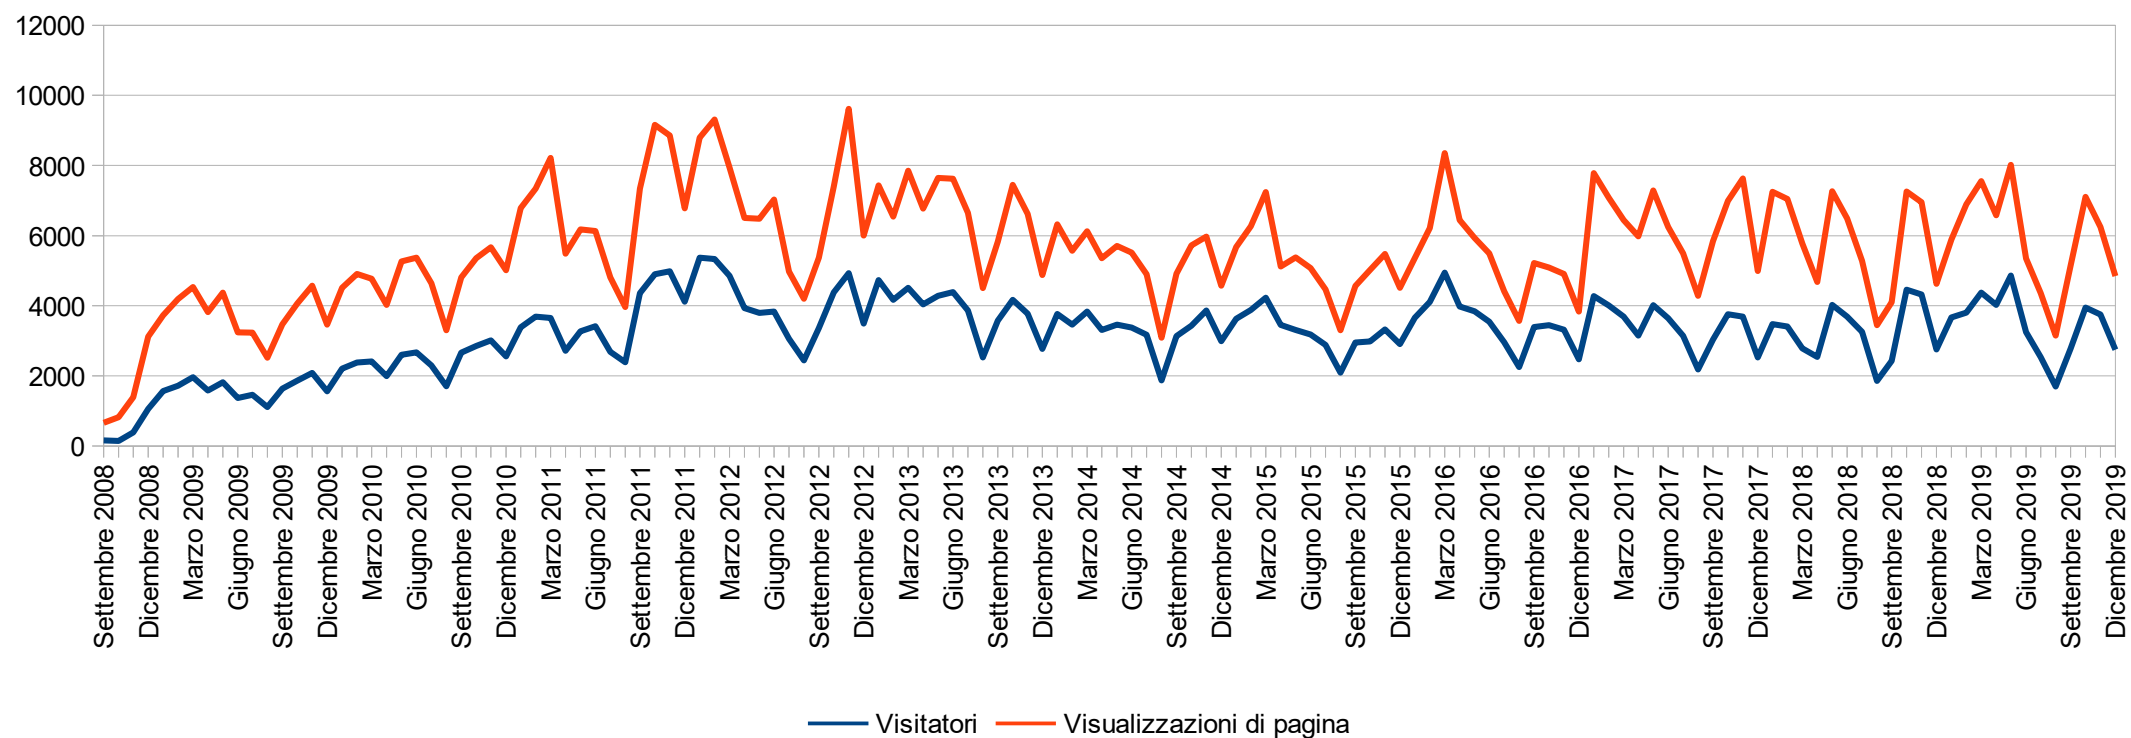

Totale mensile dal settembre 2008 al dicembre 2019

Statistiche del sito www.bayes.it generate da Google Analytics

Mese	Data	Visitatori	Visualizzazioni di pagina
0000	Settembre 2008	160	662
0001	Ottobre 2008	150	820
0002	Novembre 2008	393	1.392
0003	Dicembre 2008	1057	3.119
0004	Gennaio 2009	1567	3.730
0005	Febbraio 2009	1717	4.190
0006	Marzo 2009	1961	4.534
0007	Aprile 2009	1582	3.819
0008	Maggio 2009	1815	4.376
0009	Giugno 2009	1369	3.243
0010	Luglio 2009	1461	3.237
0011	Agosto 2009	1115	2.520
0012	Settembre 2009	1638	3.469
0013	Ottobre 2009	1864	4.064
0014	Novembre 2009	2088	4.573
0015	Dicembre 2009	1562	3.461
0016	Gennaio 2010	2206	4.511
0017	Febbraio 2010	2383	4.911
0018	Marzo 2010	2416	4.775
0019	Aprile 2010	1994	4.025
0020	Maggio 2010	2603	5.270
0021	Giugno 2010	2669	5.370
0022	Luglio 2010	2301	4.639
0023	Agosto 2010	1702	3.302
0024	Settembre 2010	2663	4.812
0025	Ottobre 2010	2854	5.360
0026	Novembre 2010	3016	5.672
0027	Dicembre 2010	2558	5.015
0028	Gennaio 2011	3383	6.788
0029	Febbraio 2011	3692	7.344

Visitatori/mese

Anno	Minimo	Mediana	Massimo
2008	150	277	1.057
2009	1.115	1.610	2.088
2010	1.702	2.487	3.016
2011	2.392	3.535	4.986
2012	2.444	3.885	5.371
2013	2.530	4.104	4.731
2014	1.870	3.403	3.868
2015	2.092	3.247	4.230