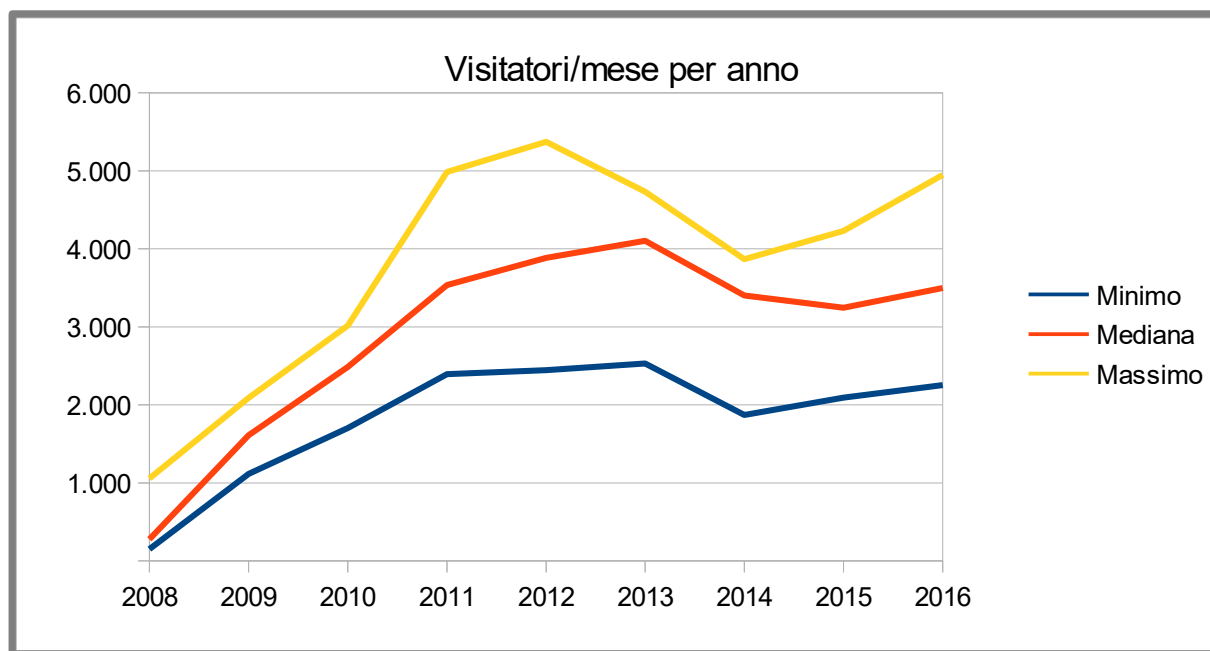

Totale mensile dal settembre 2008 al dicembre 2016

Statistiche del sito www.bayes.it generate da Google Analytics

Mese	Data	Visitatori	Visualizzazioni di pagina
0000	Settembre 2008	160	662
0001	Ottobre 2008	150	820
0002	Novembre 2008	393	1.392
0003	Dicembre 2008	1057	3.119
0004	Gennaio 2009	1567	3.730
0005	Febbraio 2009	1717	4.190
0006	Marzo 2009	1961	4.534
0007	Aprile 2009	1582	3.819
0008	Maggio 2009	1815	4.376
0009	Giugno 2009	1369	3.243
0010	Luglio 2009	1461	3.237
0011	Agosto 2009	1115	2.520
0012	Settembre 2009	1638	3.469
0013	Ottobre 2009	1864	4.064
0014	Novembre 2009	2088	4.573
0015	Dicembre 2009	1562	3.461
0016	Gennaio 2010	2206	4.511
0017	Febbraio 2010	2383	4.911
0018	Marzo 2010	2416	4.775
0019	Aprile 2010	1994	4.025
0020	Maggio 2010	2603	5.270
0021	Giugno 2010	2669	5.370
0022	Luglio 2010	2301	4.639
0023	Agosto 2010	1702	3.302
0024	Settembre 2010	2663	4.812
0025	Ottobre 2010	2854	5.360
0026	Novembre 2010	3016	5.672
0027	Dicembre 2010	2558	5.015
0028	Gennaio 2011	3383	6.788
0029	Febbraio 2011	3692	7.344

Visitatori/mese

Anno	Minimo	Mediana	Massimo
2008	150	277	1.057
2009	1.115	1.610	2.088
2010	1.702	2.487	3.016
2011	2.392	3.535	4.986
2012	2.444	3.885	5.371
2013	2.530	4.104	4.731
2014	1.870	3.403	3.868
2015	2.092	3.247	4.230