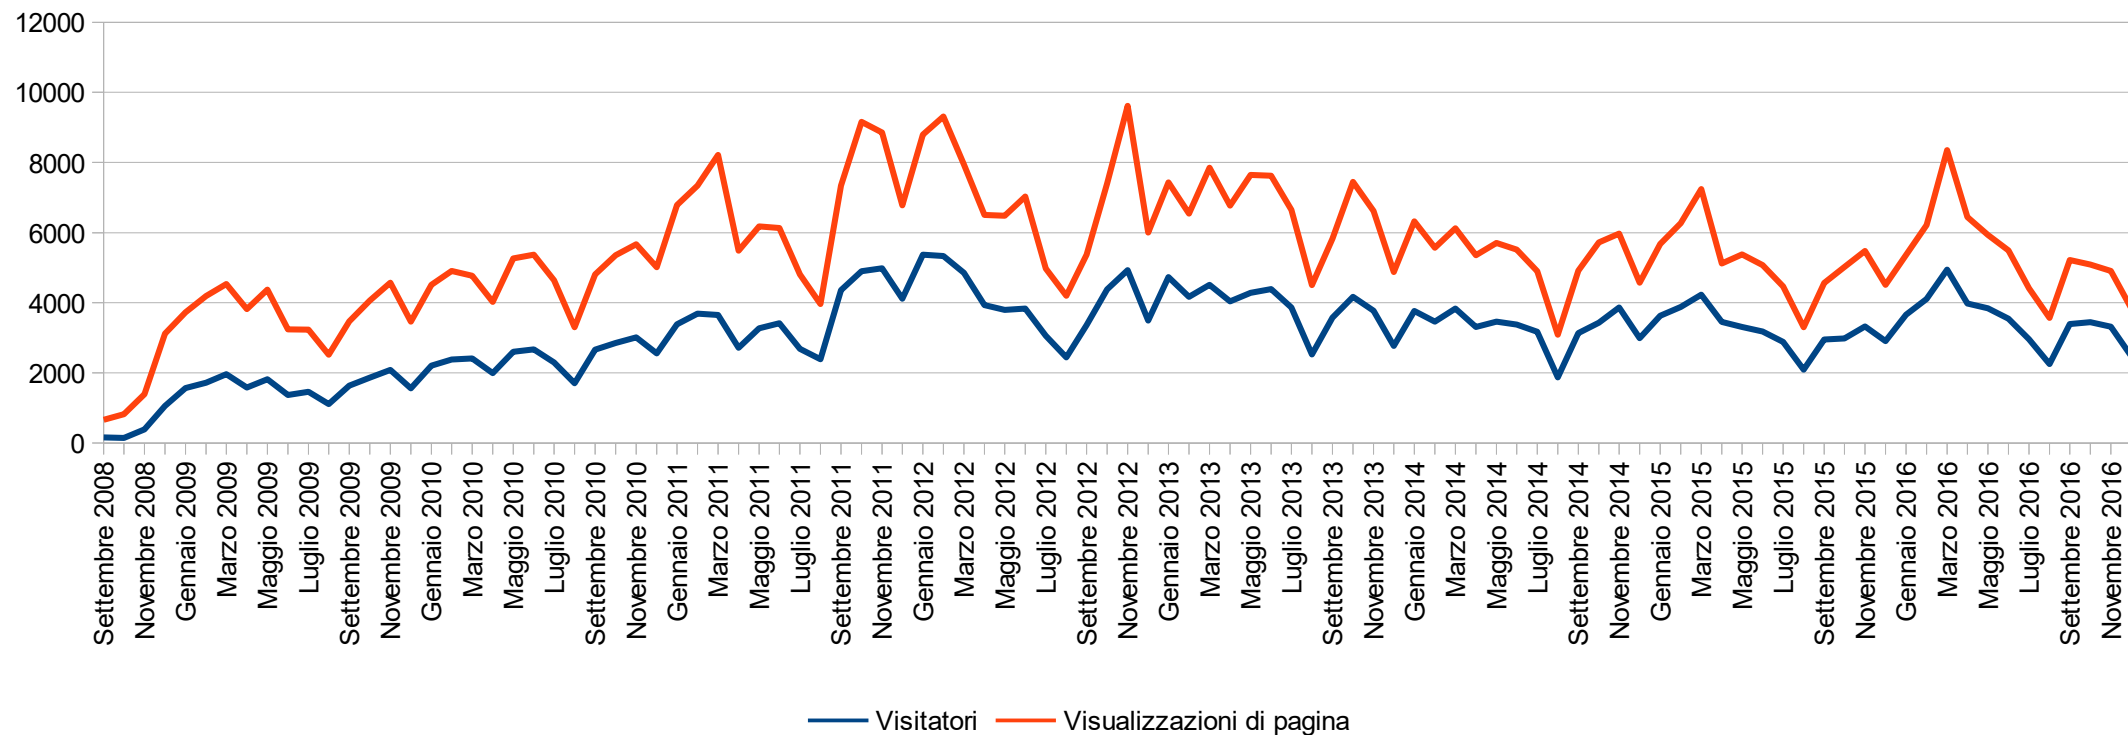

Totale mensile dal settembre 2008 al dicembre 2016

Statistiche del sito www.bayes.it generate da Google Analytics

Mese	Data	Visitatori	Visualizzazioni di pagina
0000	Settembre 2008	160	662
0001	Ottobre 2008	150	820
0002	Novembre 2008	393	1.392
0003	Dicembre 2008	1057	3.119
0004	Gennaio 2009	1567	3.730
0005	Febbraio 2009	1717	4.190
0006	Marzo 2009	1961	4.534
0007	Aprile 2009	1582	3.819
0008	Maggio 2009	1815	4.376
0009	Giugno 2009	1369	3.243
0010	Luglio 2009	1461	3.237
0011	Agosto 2009	1115	2.520
0012	Settembre 2009	1638	3.469
0013	Ottobre 2009	1864	4.064
0014	Novembre 2009	2088	4.573
0015	Dicembre 2009	1562	3.461
0016	Gennaio 2010	2206	4.511
0017	Febbraio 2010	2383	4.911
0018	Marzo 2010	2416	4.775
0019	Aprile 2010	1994	4.025
0020	Maggio 2010	2603	5.270
0021	Giugno 2010	2669	5.370
0022	Luglio 2010	2301	4.639
0023	Agosto 2010	1702	3.302
0024	Settembre 2010	2663	4.812
0025	Ottobre 2010	2854	5.360
0026	Novembre 2010	3016	5.672
0027	Dicembre 2010	2558	5.015
0028	Gennaio 2011	3383	6.788
0029	Febbraio 2011	3692	7.344

Visitatori/mese

Anno	Minimo	Mediana	Massimo
2008	150	277	1.057
2009	1.115	1.610	2.088
2010	1.702	2.487	3.016
2011	2.392	3.535	4.986
2012	2.444	3.885	5.371
2013	2.530	4.104	4.731
2014	1.870	3.403	3.868
2015	2.092	3.247	4.230